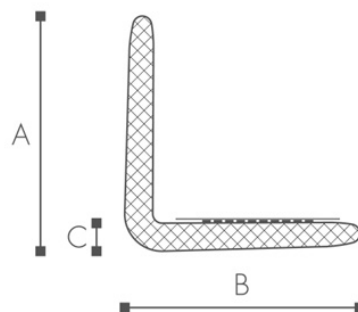

NOMAPACK L (Z KLEJEM)

Type	A mm	B mm	C mm	Density kg/m³	Packaging unit	Pcs/ Ctn	m³ / Ctn	Carton mm	Item Code	pln/100m
50x50-6	50 +2/-2	50 +2/-2	6 +1/-1	30 +2/-2	480 m/ctn	240	0,50	2050x600x400	KPPL06505010	
75x75-10	75 +3/-3	75 +3/-3	10 +1/-1	30 +2/-2	210 m/ctn	105	0,50	2050x600x400	KPPL10757506